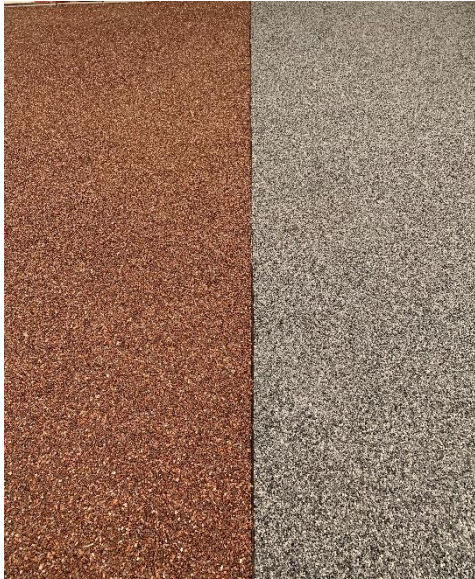

TERRA – PUR – Beläge

Gestaltungsmöglichkeiten und hohe Wertigkeit

Die Gestaltungsmöglichkeit der Polyurethan Beläge verspricht Sickerfähigkeit und keine Glatteisbildung, auch sehr gut für Gehhilfen geeignet.

Die Strukturmöglichkeit ist vielfältig. Es ist mit gebrochenem aber auch mit rundem Korn möglich. Die Korngrösse kann bis zu 8 mm betragen.

Durch die verschiedenen Auswahlmöglichkeiten der Gesteine sind auch verschiedene Farben sowie Optiken möglich.